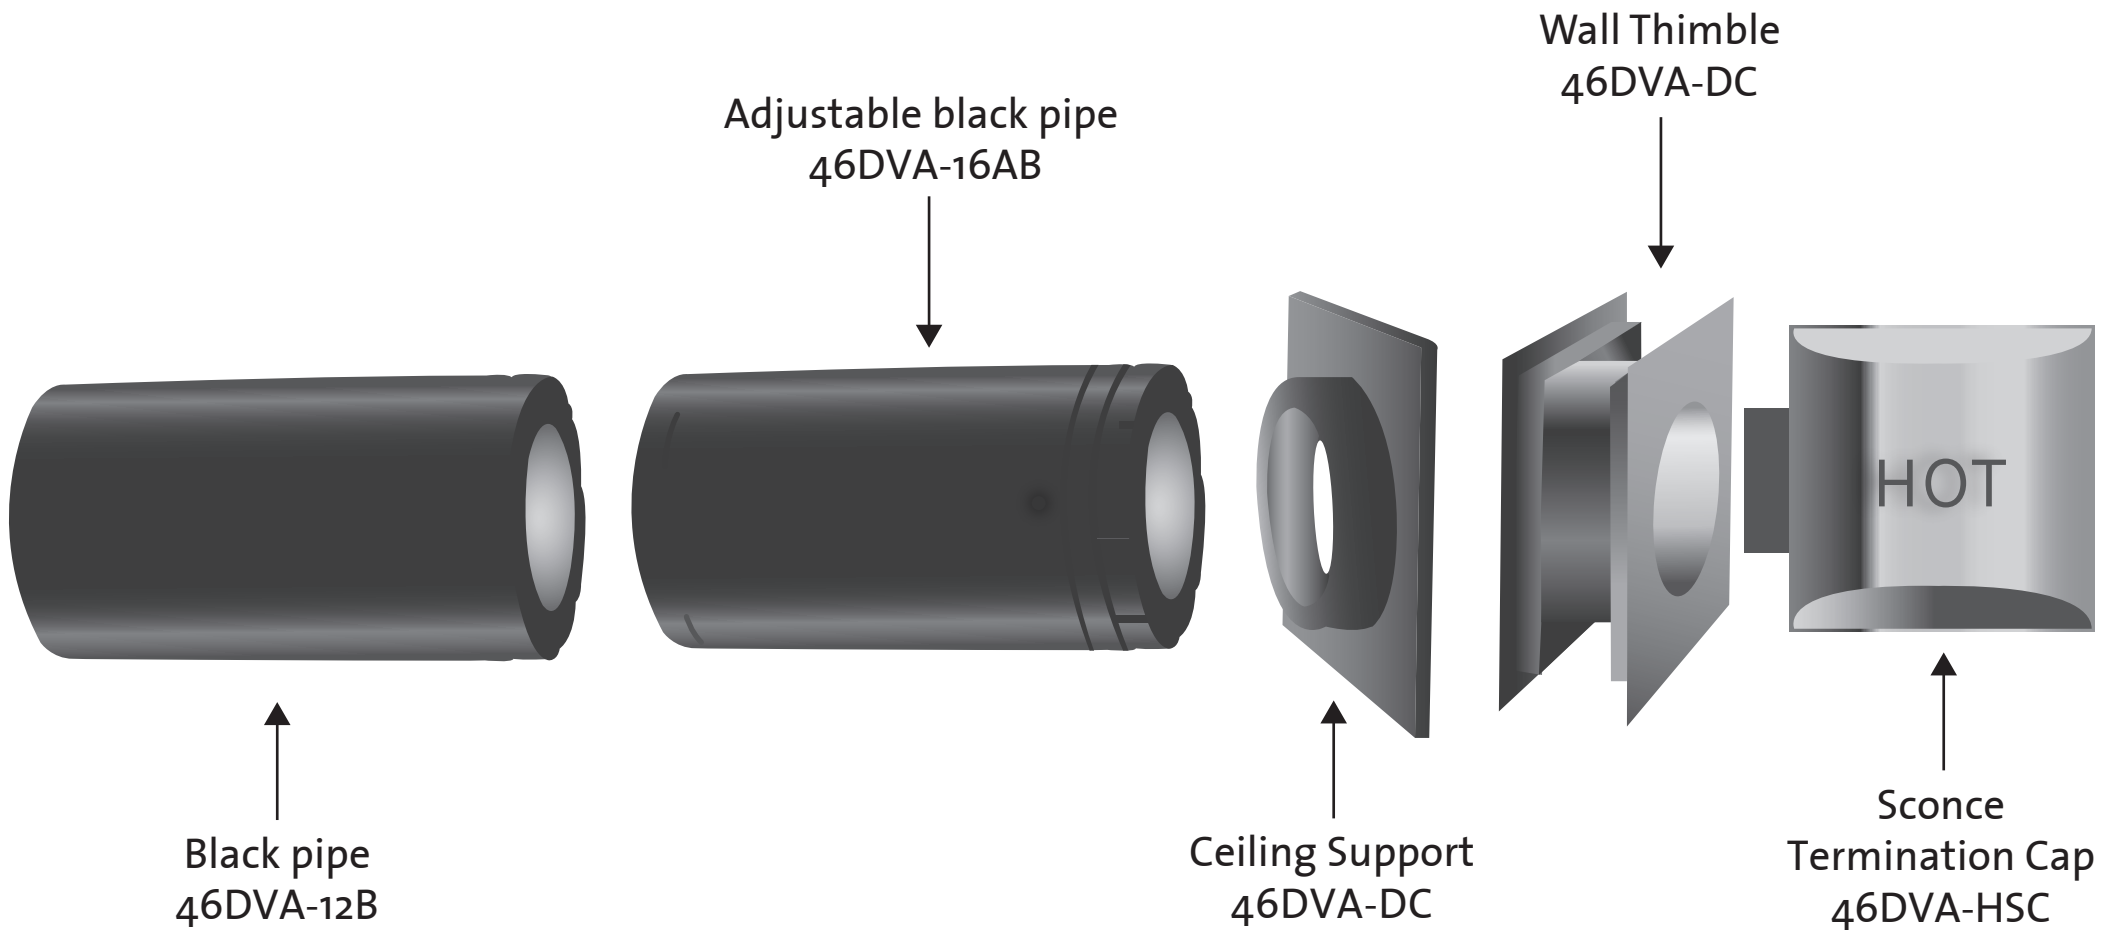

Mirage Horizontal Flue Kit

Mirage Vertical Flue Kit

Esprit Vertical Flue Kit

High Wind
Termination Cap
46DVA-VCH

Galvanized Pipe
46DVA-36

Esprit Rear Flue Kit

90° Elbow
46DVA-E90

Adjustable Pipe
46DVA-17TA

Wall Thimble
46DVA-WTS

Sconce
Termination Cap
46DVA-HSC

Galvanized Pipe
46DVA-12

Esprit Rear Flue Kit Adjustable

90° Elbow
46DVA-Ego

Adjustable Pipe
46DVA-17TA

Wall Thimble
46DVA-WTS

Sconce
Termination Cap
46DVA-HSC

Adjustable Pipe
46DVA-17TA