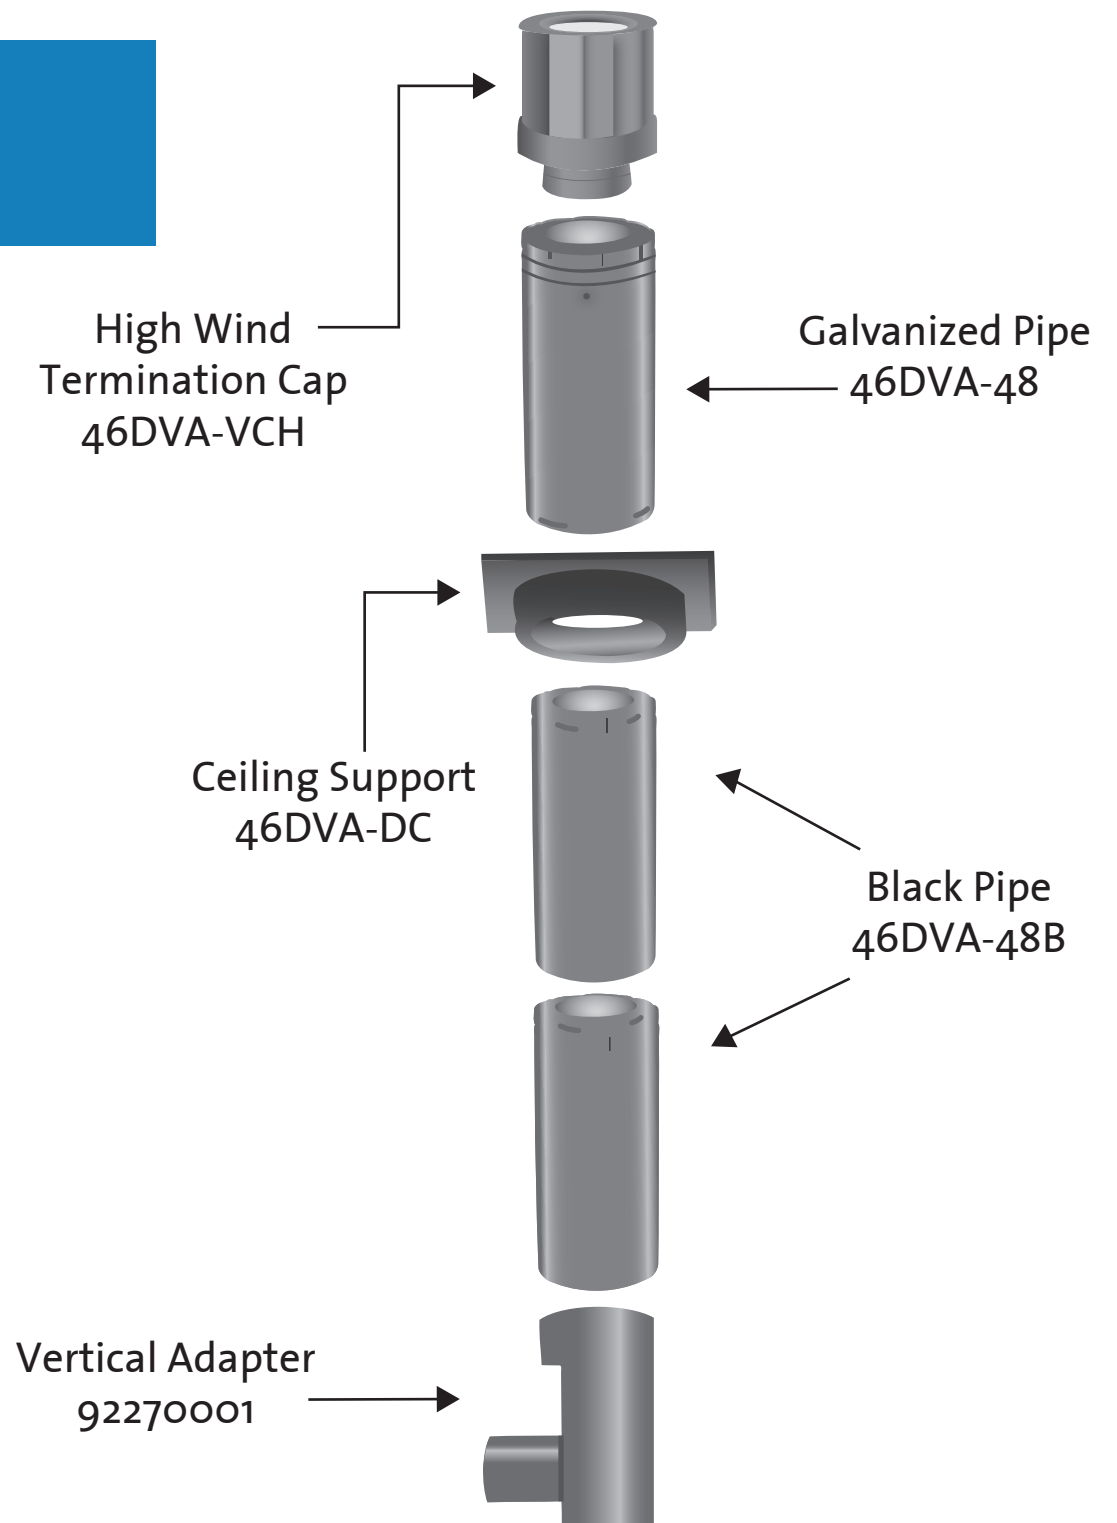

Mirage Horizontal Flue Kit

Mirage Vertical Flue Kit

Esprit Vertical Flue Kit

High Wind
Termination Cap
46DVA-VCH

Galvanized Pipe
46DVA-36

Esprit Rear Flue Kit

90° Elbow
46DVA-E90

Adjustable Pipe
46DVA-17TA

Wall Thimble
46DVA-WTS

Sconce
Termination Cap
46DVA-HSC

Galvanized Pipe
46DVA-12

Esprit Rear Flue Kit Adjustable

90° Elbow
46DVA-Ego

Adjustable Pipe
46DVA-17TA

Wall Thimble
46DVA-WTS

Sconce
Termination Cap
46DVA-HSC

Adjustable Pipe
46DVA-17TA