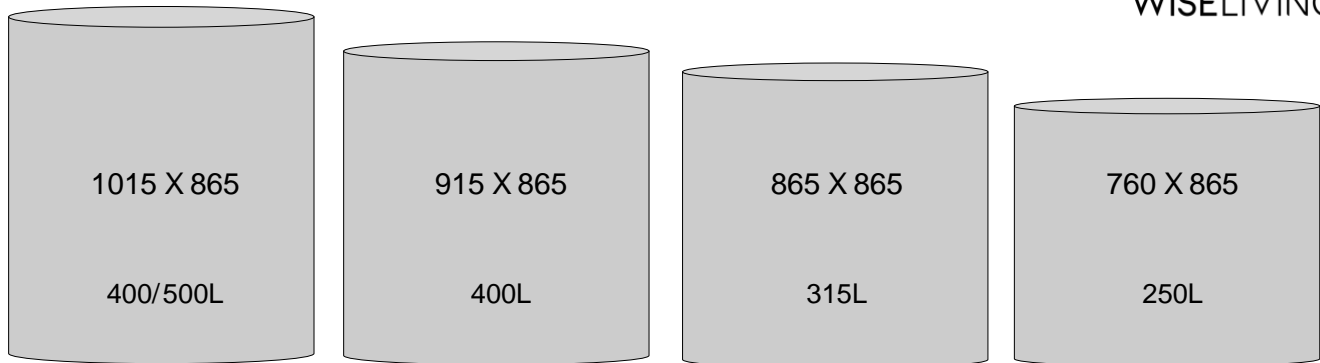

## Solar Gold Copper Series Ceiling Model ( S, CP, MP ) Available Sizes & Options

WISELIVING

OPTIONS	Standard S model	Constant Pressure CP Model	Mains Pressure MP Model
Stove Fittings	Optional	Optional	<b>Standard</b>
Solar Fittings	Optional	Optional	<b>Standard</b>
36m Mains Pressure Coil	Optional	Optional	<b>Standard</b>
36 - 45m Mains Pressure Coil Extension	Optional	Optional	Optional
9 m Lower coil	Optional	Optional	Optional
12L Header tank	<b>Standard</b>	Optional	<b>Standard</b>
45L Header tank	Optional	<b>Standard</b>	Optional
Electric Element	<b>Standard</b>	<b>Standard</b>	<b>Standard</b>
Anode	<b>Standard</b>	<b>Standard</b>	<b>Standard</b>
Hardwater Element	Optional	Optional	Optional
Tray	<b>Standard</b>	<b>Standard</b>	<b>Standard</b>
Additional header tank	Optional	Optional	Optional

UPDATED	Tim Nichols	DATE	11/11/2019	NOT TO SCALE SIZES ARE SUBJECT TO CHANGE WITHOUT NOTICE +/- 5mm	E&OE
---------	-------------	------	------------	---	------

## Specifications

250Ltr Tank Dimensions	
Height	760mm
Diameter	865mm
315Ltr Tank Dimensions	
Height	865mm
Diameter	865mm
400Ltr Tank Dimensions	
Height	915mm
Diameter	865mm